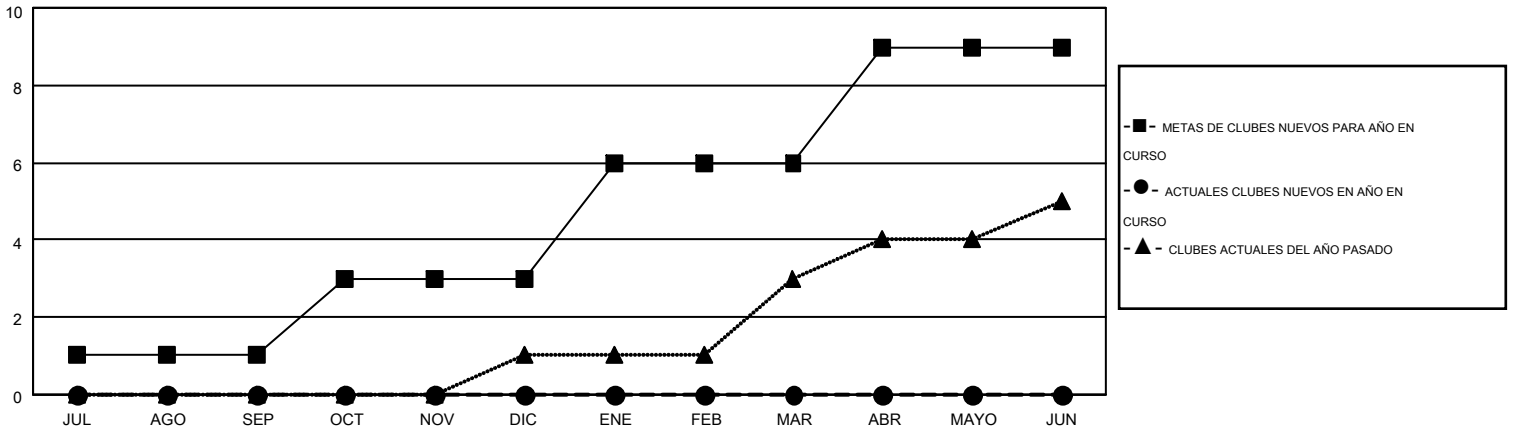

MONTHLY MEMBERSHIP PROGRESS REPORT

Results as of: 2/29/2016

Multiple District 116

LOCATION: SPAIN

GMT: TON SOETERS

GMT DE AE 4

Clubes					socios				
RESULTADOS DE 2015-2016					RESULTADOS DE 2015-2016				
TRIMESTRE	META DE CLUBES NUEVOS	NUEVOS CLUBES	CLUBES DADOS DE BAJA	GANANCIA/PÉRDIDA NETA	TRIMESTRE	META DE SOCIOS NUEVOS	SOCIOS FUNDADORES Y NUEVOS SOCIOS AÑADIDOS	SOCIOS DADOS DE BAJA	GANANCIA/PÉRDIDA NETA
JUL/AGO/SEP	1	0	3	-3	JUL/AGO/SEP	30	42	95	-53
OCT/NOV/DIC	2	0	0	0	OCT/NOV/DIC	57	34	102	-68
ENE/FEB/MAR	3	0	0	0	ENE/FEB/MAR	75	45	52	-7
ABR/MAYO/JUN	3	0	0	0	ABR/MAYO/JUN	90	0	0	0

METAS Y CIFRA ACUMULATIVA DE CLUBES NUEVOS

METAS Y CIFRA ACUMULATIVA DE SOCIOS

CLUBES DADOS DE BAJA: 3	43 CLUBS OF 83 AÑADIERON 1 O MÁS SOCIOS NUEVOS	<u>DISTRIBUCIÓN POR SEXO</u>
		MASCULINO 1,037 (60.08%)
		FEMENINO 689 (39.92%)
<u>SOCIOS DADOS DE BAJA</u>	CLIC AQUÍ PARA DATOS DE SALUD DE CLUB	SOCIOS EN UNIDAD FAMILIAR 313
FALLECIDOS 8		CABEZA DE FAMILIA 151
CLUB CANCELADO 9		NO ES CABEZA DE FAMILIA 162
OTRO 232		
TOTAL 249		