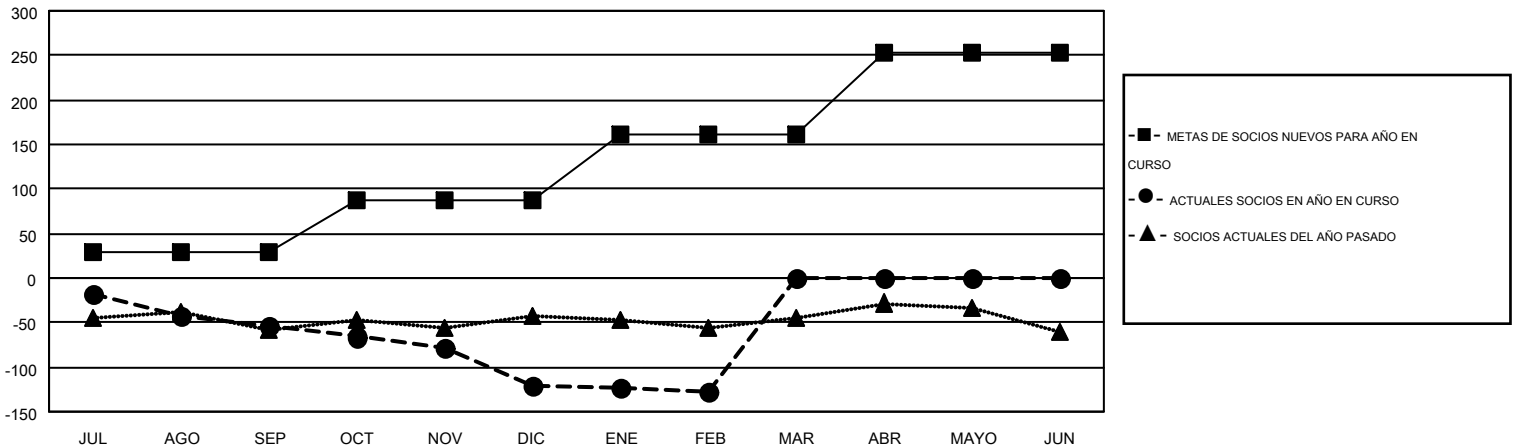

MONTHLY MEMBERSHIP PROGRESS REPORT

Results as of: 2/29/2016

Multiple District 116

LOCATION: SPAIN

GMT: TON SOETERS

GMT DE AE 4

Clubes					socios				
RESULTADOS DE 2015-2016					RESULTADOS DE 2015-2016				
TRIMESTRE	META DE CLUBES NUEVOS	NUEVOS CLUBES	CLUBES DADOS DE BAJA	GANANCIA/PÉRDIDA NETA	TRIMESTRE	META DE SOCIOS NUEVOS	SOCIOS FUNDADORES Y NUEVOS SOCIOS AÑADIDOS	SOCIOS DADOS DE BAJA	GANANCIA/PÉRDIDA NETA
JUL/AGO/SEP	1	0	3	-3	JUL/AGO/SEP	30	42	95	-53
OCT/NOV/DIC	2	0	0	0	OCT/NOV/DIC	57	34	102	-68
ENE/FEB/MAR	3	0	0	0	ENE/FEB/MAR	75	45	52	-7
ABR/MAYO/JUN	3	0	0	0	ABR/MAYO/JUN	90	0	0	0

METAS Y CIFRA ACUMULATIVA DE CLUBES NUEVOS

METAS Y CIFRA ACUMULATIVA DE SOCIOS

CLUBES DADOS DE BAJA: 3	43 CLUBS OF 83 AÑADIERON 1 O MÁS SOCIOS NUEVOS	<u>DISTRIBUCIÓN POR SEXO</u>
		MASCULINO 1,037 (60.08%)
		FEMENINO 689 (39.92%)
<u>SOCIOS DADOS DE BAJA</u>	CLIC AQUÍ PARA DATOS DE SALUD DE CLUB	SOCIOS EN UNIDAD FAMILIAR 313
FALLECIDOS 8		CABEZA DE FAMILIA 151
CLUB CANCELADO 9		NO ES CABEZA DE FAMILIA 162
OTRO 232		
TOTAL 249		